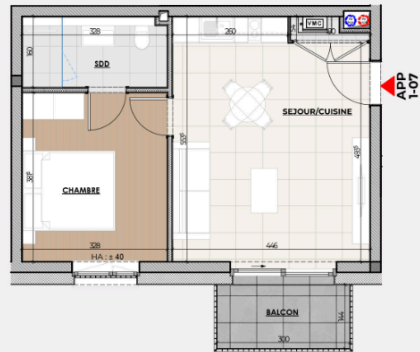

RÉSIDENCE ADDRESS
13-19, rue de la Vallée
L-2661 LUXEMBOURG

SCHLEEDBERG s.a.
5, rue Edouard Kraus
L-7525 MERSCH

APPARTEMENT N° : 1-07

APPARTEMENT: 1 CH
ÉTAGE: étage 1
SURFACE: ± 43.0 m²

Séjour/Cuisine: ± 24.0 m²
Chambre: ± 12.5 m²
Sdd: ± 5.5 m²
Débarras: ± 1.0 m²

Balcon: ± 4.5 m²

architecture
& urbanisme 21
yvere schiltz et associés
42A, Place Guillaume II • L-1648 Luxembourg
Tel 46 15 61 Email archivs@pjt.lu

ECHELLE 1/100
0 1 2 3 4 5

RÉSIDENCE ADDRESS
13-19, rue de la Vallée
L-2661 LUXEMBOURG

SCHLEEDBERG s.a.
5, rue Edouard Kraus
L-7525 MERSCH

APPARTEMENT N° : 1-07

APPARTEMENT: 1 CH
ÉTAGE: étage 1
SURFACE: ± 43.0 m²

Séjour/Cuisine: ± 24.0 m²
Chambre: ± 12.5 m²
Sdd: ± 5.5 m²
Débarras: ± 1.0 m²

Balcon: ± 4.5 m²

architecture
& urbanisme 21
yvere schiltz et associés
42A, Place Guillaume II • L-1648 Luxembourg
Tel 46 15 61 Email archvis@gpt.lu

ECHELLE 1:100
0 1 2 3 4 5