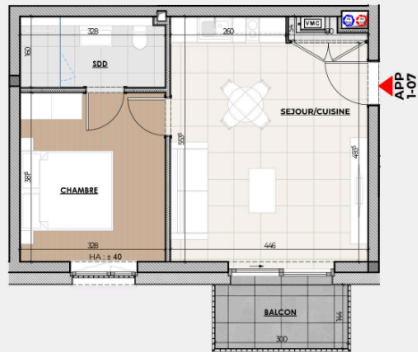

RÉSIDENCE ADDRESS
13-19, rue de la Vallée
L-2661 LUXEMBOURG

SCHLEEDBERG s.a.
5, rue Edouard Kraus
L-7525 MERSCH

APPARTEMENT N° : 1-07

APPARTEMENT: 1 CH
ÉTAGE: étage 1
SURFACE: ± 43.0 m²

Séjour/Cuisine: ± 24.0 m²
Chambre: ± 12.5 m²
Sdd: ± 5.5 m²
Débarras: ± 1.0 m²

Balcon: ± 4.5 m²

architecture
& urbanisme 21
yvere schiltz et associés
42A, Place Guillaume II • L-1648 Luxembourg
Tel 46 15 61 Email archivs@pjt.lu

ECHELLE 1/100
0 1 2 3 4 5

RÉSIDENCE ADDRESS
13-19, rue de la Vallée
L-2661 LUXEMBOURG

SCHLEEDBERG s.a.
5, rue Edouard Kraus
L-7525 MERSCH

APPARTEMENT N° : 1-07

APPARTEMENT: 1 CH
ÉTAGE: étage 1
SURFACE: ± 43.0 m²

Séjour/Cuisine: ± 24.0 m²
Chambre: ± 12.5 m²
Sdd: ± 5.5 m²
Débarras: ± 1.0 m²